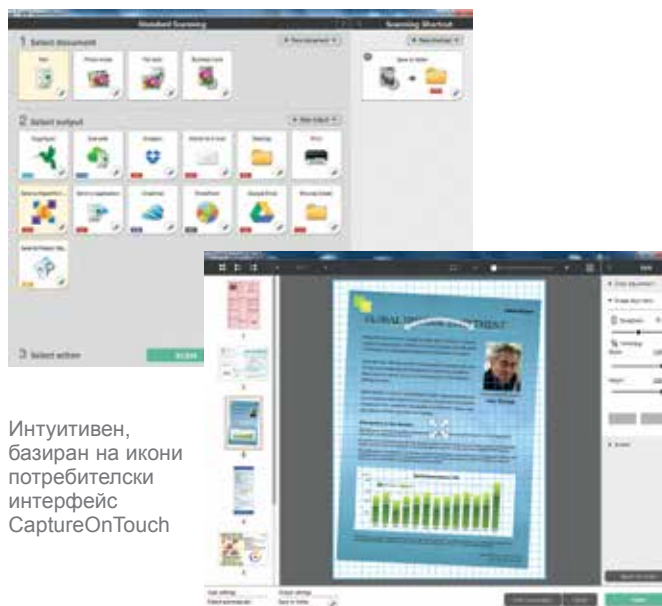

Capture OnTouch Lite

Предлага уникална мобилност и удобство на път. Софтуерът е вграден в P-215II и предлага бързо и безпроблемно свързване, без да се налага да се инсталират драйвери или приложения (съвместим е с Windows и Mac).

Presto! BizCard

Сканиране на визитки за конвертиране и организиране на важна информация в позволяваща търсене база данни (съвместимо е с Windows и Mac).

PaperPort

Това приложение за управление на файлове е известно с интуитивния и удобен графичен потребителски интерфейс, който улеснява съхранението, организирането и намирането на цифровите ви документи (съвместимо е само с Windows).

Presto! PageManager

Опростен, но мощен софтуер за организиране на документи за потребители на Mac, който дава възможност да съхранявате, организирате и редактирате цифрови документи (съвместимо е само с Mac).